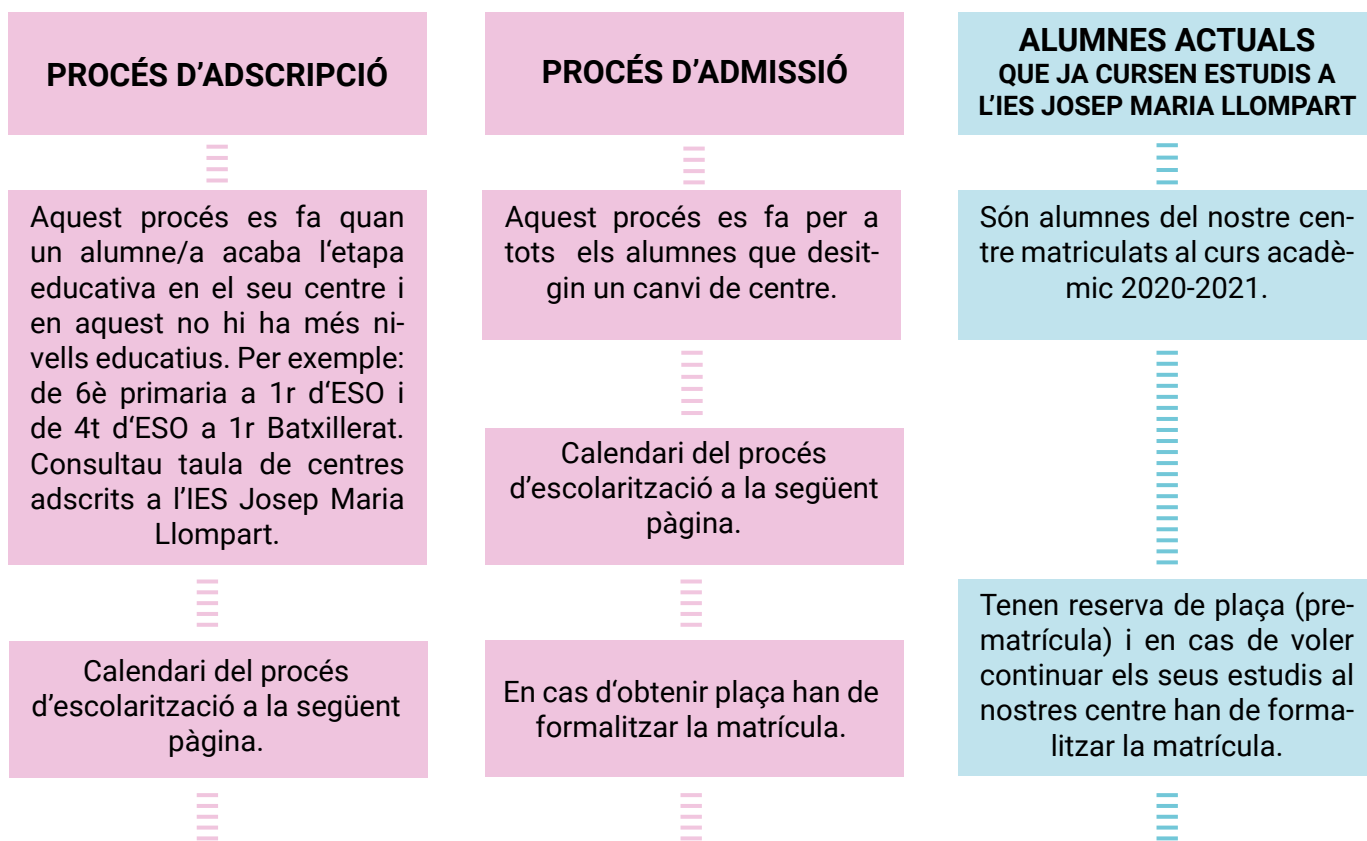

PROCÉS D'ADSCRIPCIÓ, ADMISSIÓ I MATRICULACIÓ CURS 2021-22

MATRÍCULA 2021-22

MATRÍCULA PER ALS ALUMNES D'ADSCRIPCIÓ I ADMISSIÓ

El calendari de matriculació per als alumnes que hagin obtingut reserva de plaça als processos d'adscripció i admissió d'ESO i Batxillerat és:

MATRÍCULACIÓ ADSCRIPCIÓ

ESO	del 24/06 al 2/07
BATX	del 13/07 al 15/07

MATRÍCULACIÓ ADMISSIÓ

ESO	del 24/06 al 2/07
BATX (juny)*	del 13/07 al 15/07
BATX (setembre)**	del 9/09 al 10/09

(*) Aquest termini de matriculació són per als alumnes que tenen els requisits al juny o que estan pendents d'homologació.